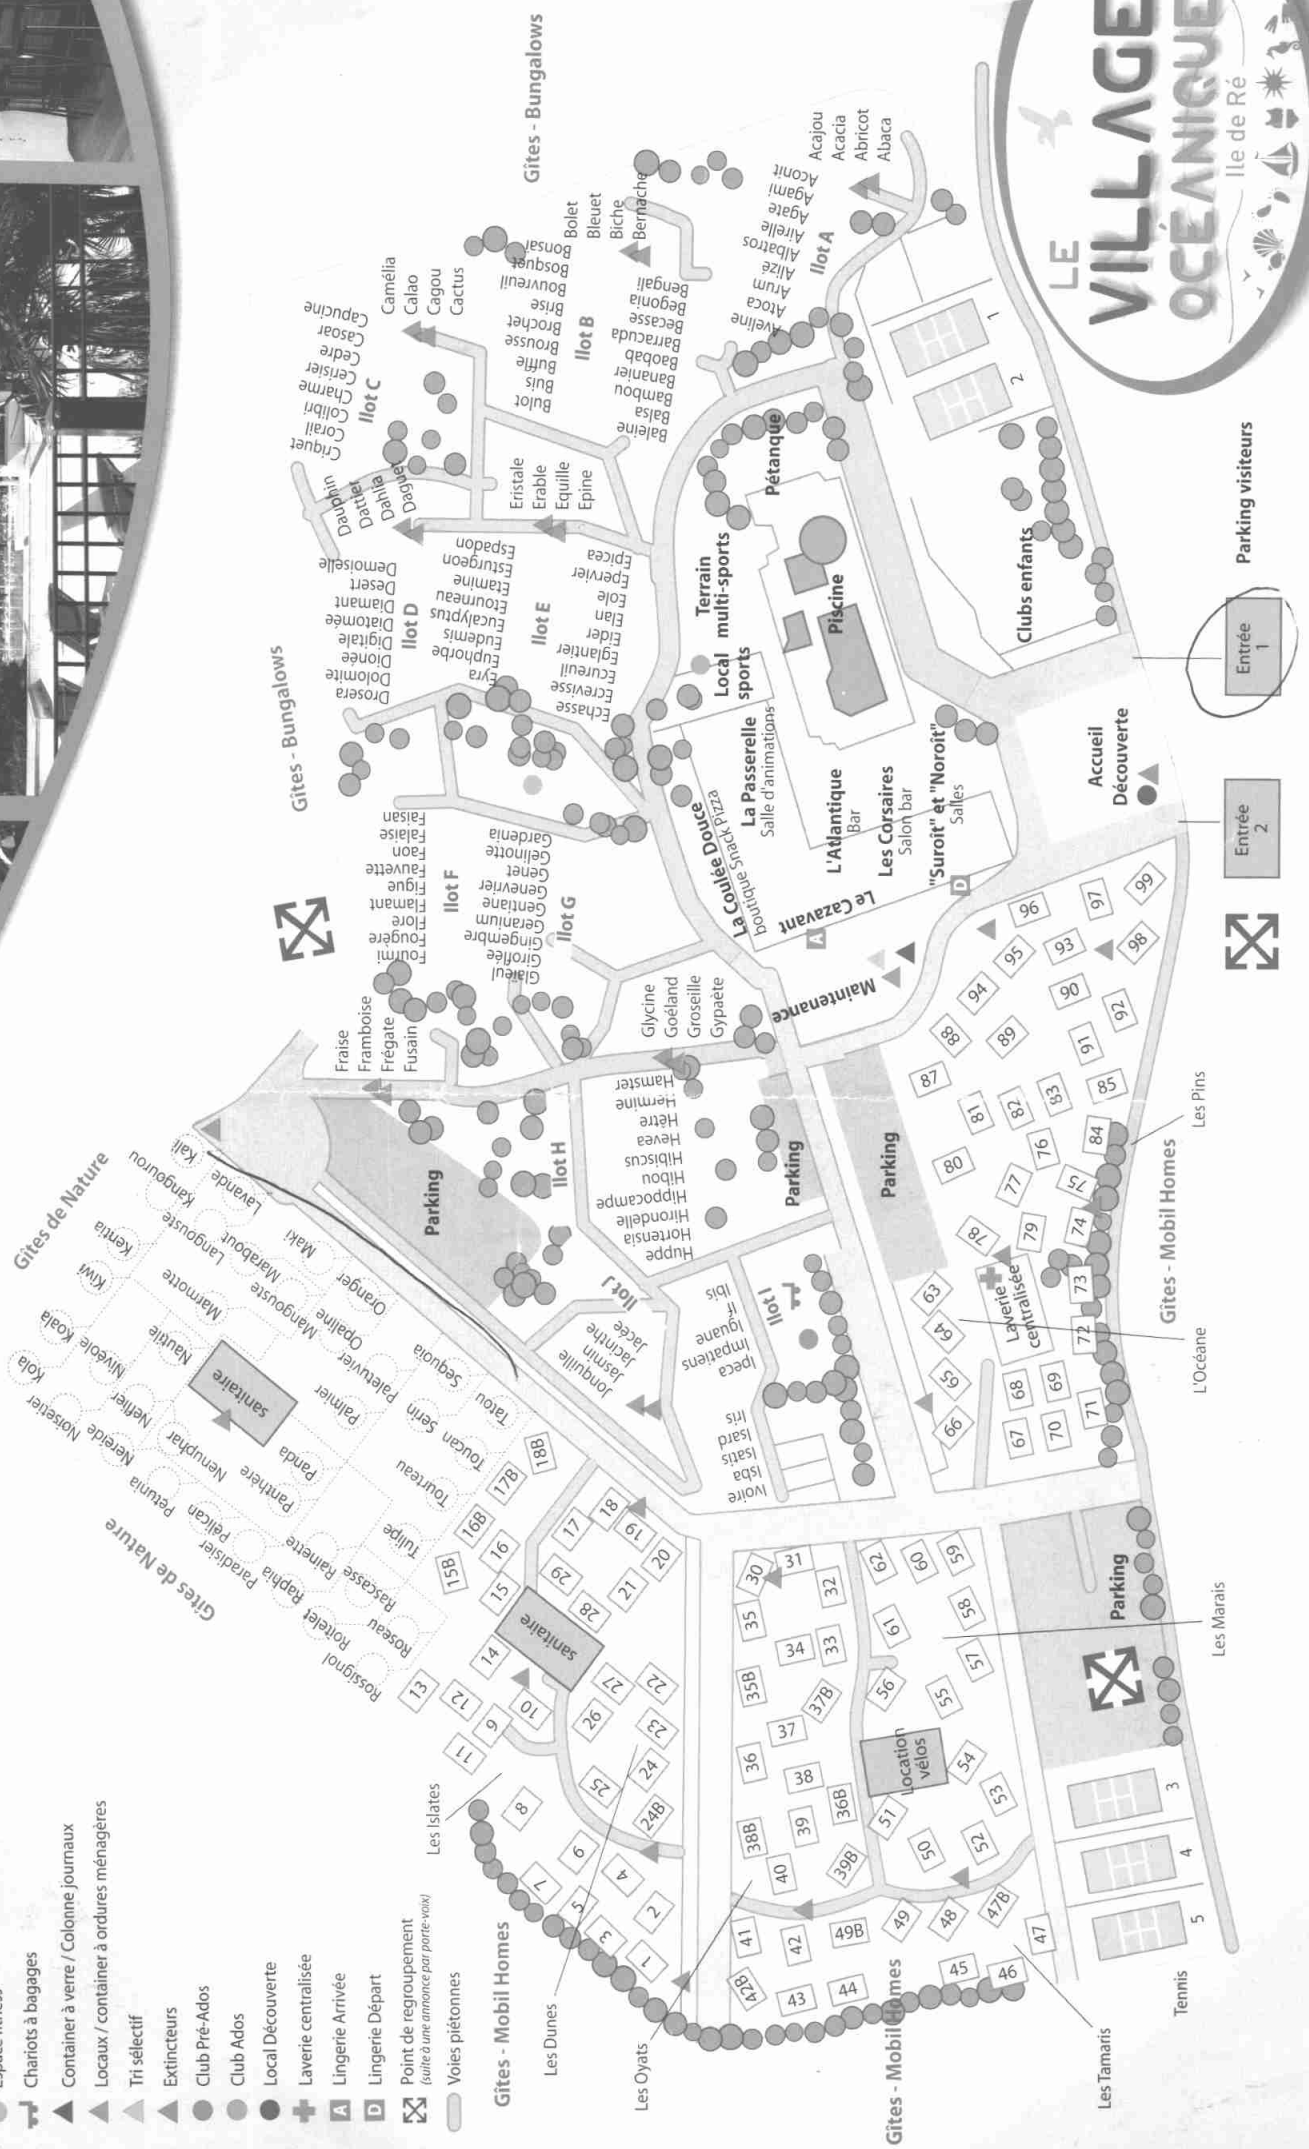

# PLAN GÉNÉRAL

d'orientation et d'information

- Espace fitness
- 🚗 Chariots à bagages
- ▲ Conteneur à verre / Colonne journaux
- ▲ Locaux / conteneur à ordures ménagères
- ▲ Tri sélectif
- ▲ Extincteurs
- Club Pré-Ados
- Club Ados
- Local Découverte
- ➕ Laverie centralisée
- 📄 Lingerie Arrivée
- 📄 Lingerie Départ
- 📄 Point de regroupement (suite à une annonce par porte-voix)
- 🚶 Voies piétonnes

# LE VILLAGE Océanique

Ile de Ré